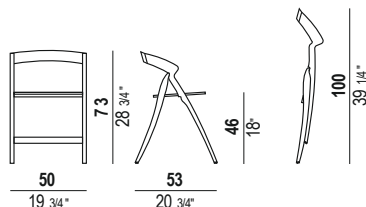

Paso Doble

Design: Enrico Davide Bona

2001

Sedia pieghevole con struttura in multistrati di faggio disponibile in legno naturale a vista o in vernice colorata opaca o trasparente o laccata. Sedile in legno o rivestito in cuoio. Schienale in legno o con cuscinetto amovibile rivestito in stoffa o pelle.

Foldable chair in beech plywood finished with matt or transparent coloured varnish or lacquer. Seat available in wood or upholstered in leather. Backseat in wood or with removable fabric/leather cushion.