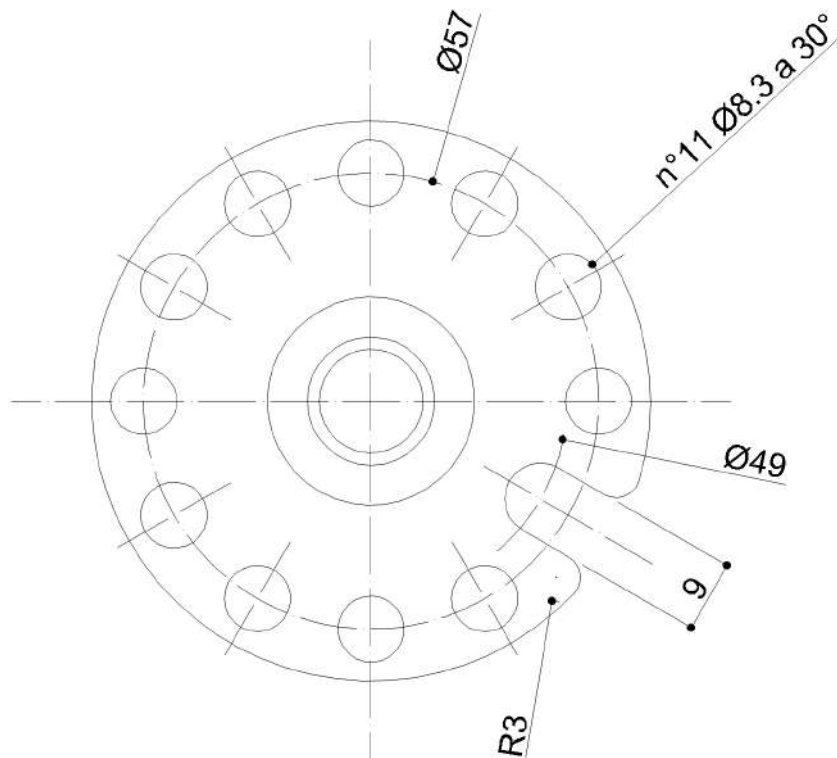

H51GJS03XX *Linea Solo*

Colonna doccia sicura con corpo in acciaio inox - diametro 32 mm., provvista di sistema di ingresso acqua "Double Water Inlet". Munita di soffione doccia orientabile e doccetta a mano 3 getti - diametro 130 mm. - con supporto scorrevole saliscendi e flessibile anti torsione - lunghezza 150 cm.

Soffione in acciaio inox Ø240 mm
Conforme linee guida ADA

Dati fisici

Dimensioni (mm.)	244x513x919
Peso (kg.)	4,45

Dotazioni

Viti in acciaio inox e tasselli	Viti TPS 6x70 Inox con tasselli Ø8
---------------------------------	------------------------------------

Metodi di imballo

Imballo	Scatola in cartone
Dimensioni dell'imballo (mm.)	490x115x1065
Peso con imballo (kg.)	6,6

H51GJS03XX Linea Solo

Y88JKS12

PIASTRA DI FISSAGGIO IN ACCIAIO INOX AISI304

Colori disponibili