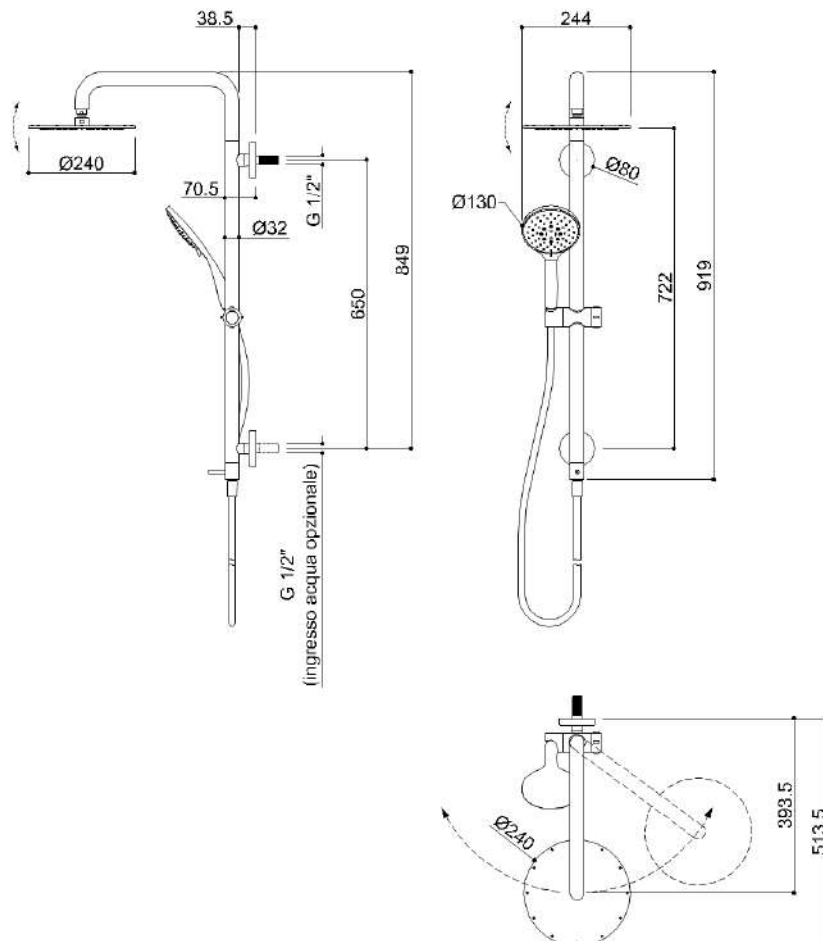

H51GJS03XX *Linea Solo*

Colonna doccia sicura con corpo in acciaio inox - diametro 32 mm., provvista di sistema di ingresso acqua "Double Water Inlet". Munita di soffione doccia orientabile e doccetta a mano 3 getti - diametro 130 mm. - con supporto scorrevole saliscendi e flessibile anti torsione - lunghezza 150 cm.

Soffione in acciaio inox Ø240 mm
Conforme linee guida ADA

Dati fisici

Dimensioni (mm.)	244x513x919
Peso (kg.)	4,45

Dotazioni

Viti in acciaio inox e tasselli	Viti TPS 6x70 Inox con tasselli Ø8
---------------------------------	------------------------------------

Metodi di imballo

Imballo	Scatola in cartone
Dimensioni dell'imballo (mm.)	490x115x1065
Peso con imballo (kg.)	6,6

H51GJS03XX Linea Solo

Y88JKS12

PIASTRA DI FISSAGGIO IN ACCIAIO INOX AISI304

Colori disponibili