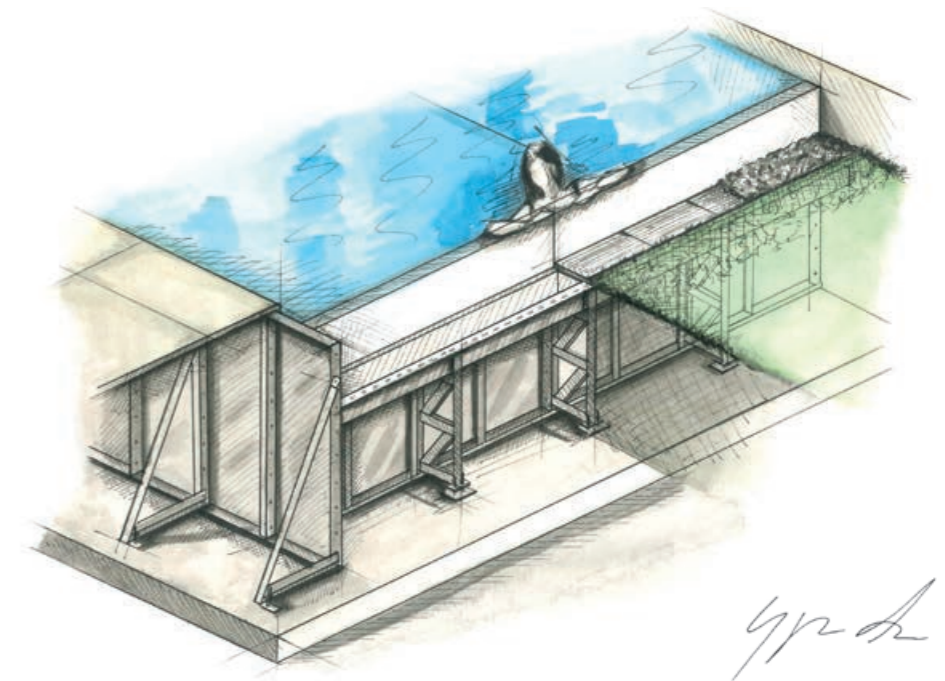

Vicenza
Residenza privata,
piscina a sfioro Trilogy con spiaggia

Bordo a sfioro Freedom

Lo sfioro nascosto: l'acqua lambisce la pavimentazione che circonda la piscina e sparisce al di sotto di essa. Una scomparsa dal fascino elegante.

Verona
Residenza privata,
piscina con sfioro nascosto Freedom

Bordo a sfioro con cascata

Accompagnata da un suono continuo e delicato, l'acqua in caduta scorre oltre il bordo della vasca e defluisce verso il basso. Lo sfioro a cascata è ideale per ambienti di pregio, viste panoramiche, piscine comunicanti e terreni in pendenza. In una scenografica fusione tra cielo e acqua.