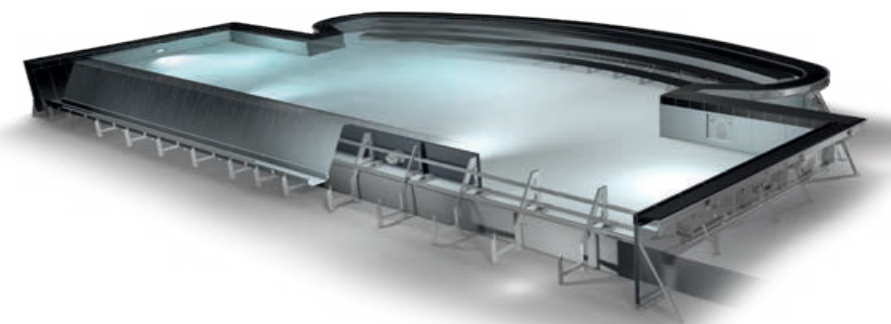

*Budapest 2017
XVII Campionati Mondiali di Nuoto FINA
piscina temporanea per le gare
di nuoto sincronizzato*

Tecnologia senza limiti

Le tecnologie Myrtha e BlueStyle permettono di realizzare piscine in acciaio inox o zincato, interrate o fuori terra, in qualsiasi forma e dimensione. La massima adattabilità progettuale è sempre garantita, per coniugare funzionalità e risultato estetico. E per rispondere alle esigenze di ogni cliente.

Melbourne, Australia
Hawthorn Park Apartments,
Sky pool sospesa con fondo trasparente
che collega due edifici

Budapest 2017
XVII Campionati Mondiali di Nuoto FINA
piscina temporanea per high diving
sulle rive del Danubio, di fronte al Parlamento

Myrtha, unica al mondo

Se cercate il massimo della tecnologia, i materiali migliori, l'assoluta resistenza nel tempo, cercate Myrtha, l'esclusiva tecnologia che utilizza pannelli modulari in acciaio inox e PVC laminato a caldo. Piscine Castiglione è in grado di realizzare progetti di qualsiasi forma e dimensione, presidiando, grazie al Concessionario, ogni fase della costruzione. L'Azienda è inoltre garante di una qualità di altissimo livello. Con Myrtha potrete vivere ogni giorno, a casa vostra, l'emozione di un'Olimpiade.

*Showroom Piscine Castiglione
progetto e realizzazione*

RenovAction, nuova vita alla tua piscina

Una vecchia piscina può non essere tale per sempre. Grazie alla tecnologia brevettata RenovAction, il Concessionario Piscine Castiglione può ristrutturare totalmente o parzialmente una vecchia piscina in cemento, modificandone forma e dimensione. L'utilizzo di pannelli modulari in acciaio rivestiti di PVC, installati all'interno della vasca preesistente, permette infatti di non demolire la struttura originaria, abbattendo costi e tempi di realizzazione.