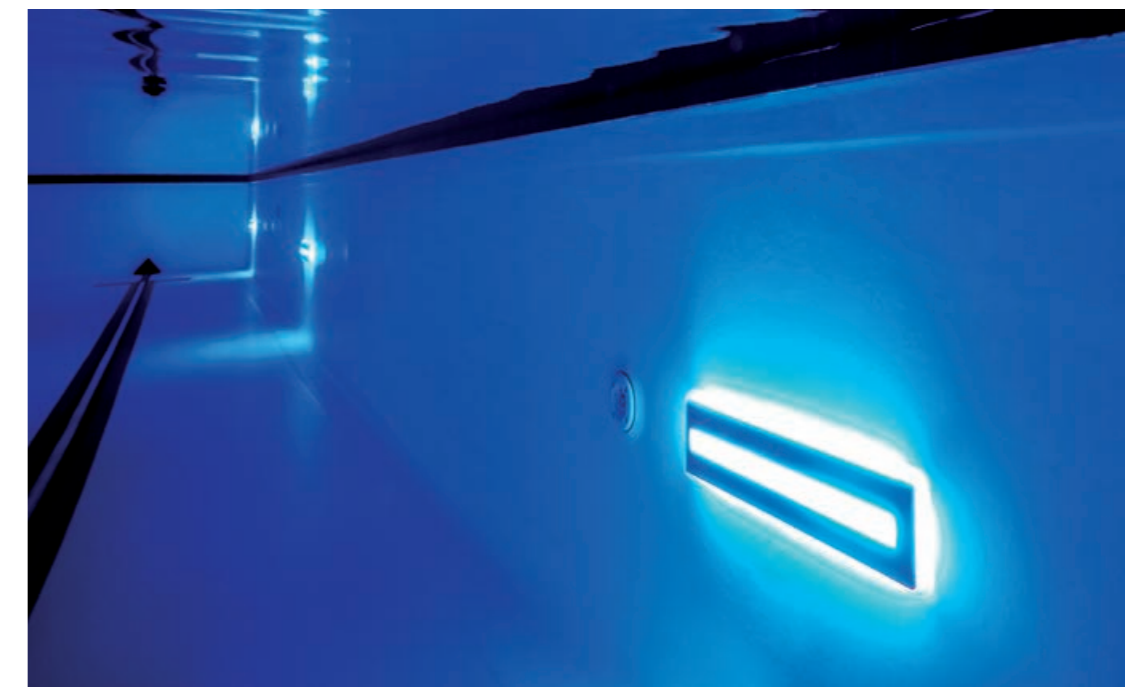

Illuminazioni e giochi di luce

Fari di diversa forma e finitura. Attraverso i suoi Concessionari Piscine Castiglione studierà insieme a voi la soluzione più adatta alla vostra piscina in termini estetici e funzionali. Perché possa garantirvi sicurezza, segnalando la presenza della vasca anche al buio. E regalarvi indimenticabili scenari notturni, da godere durante le lunghe serate estive.