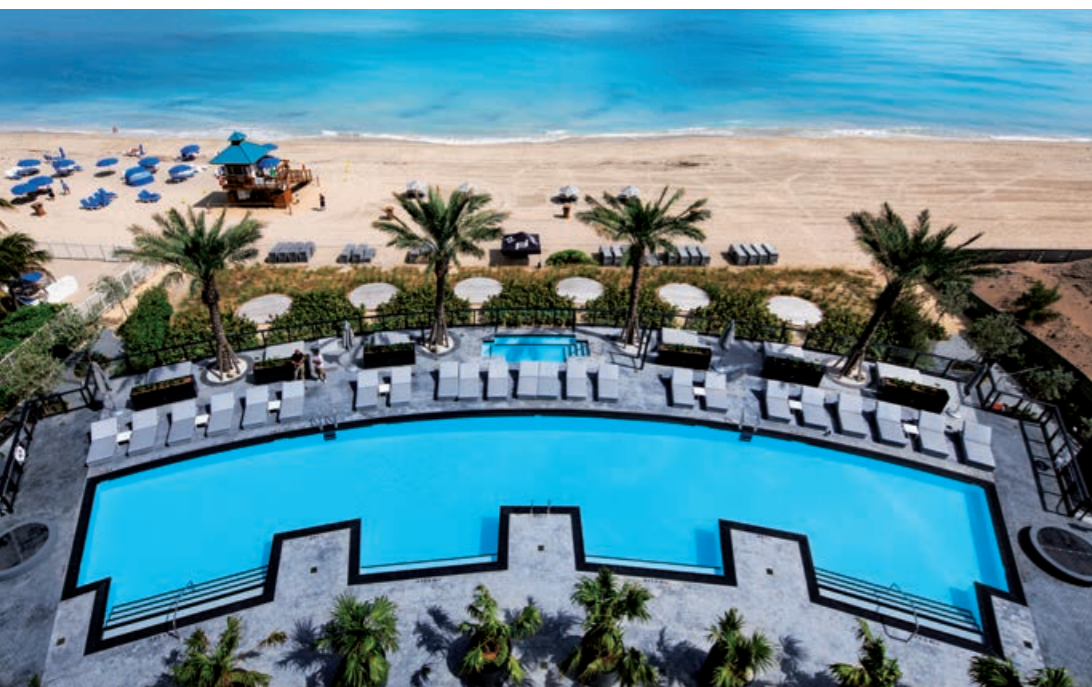

Bilbao, Spagna
La Alhóndiga - Centro polifunzionale
recupero e riqualificazione architettonica
di Philippe Starck

Alhóndiga Bilbao

Nel 2010, l'architetto Philippe Starck ha curato il recupero di uno degli edifici più emblematici di Bilbao: l'Alhóndiga, un magazzino di vini dei primi del '900. La struttura è ora un centro polivalente dedicato al tempo libero, alla cultura e all'attività fisica: proprio per questo, il famoso architetto ha scelto la tecnologia di Piscine Castiglione per realizzare una grande piscina sospesa, che collega il tetto di due dei tre palazzi che compongono la costruzione. Un'opera di design senza precedenti, realizzata in acciaio e vetro, che solo Myrtha poteva portare a compimento.

*Bilbao, Spagna
La Alhóndiga - Centro polifunzionale
recupero e riqualificazione architettonica
di Philippe Starck*

Grandi architetti, grandi progetti

Le più belle piscine al mondo sono firmate Piscine Castiglione e Myrtha Pools. Le tecnologie all'avanguardia dell'Azienda offrono a designer e architetti la possibilità di giocare con le forme e gli spazi per realizzare vere e proprie opere d'arte, libere da qualsiasi vincolo. Anche in grandi hotel e resort e su navi da crociera.