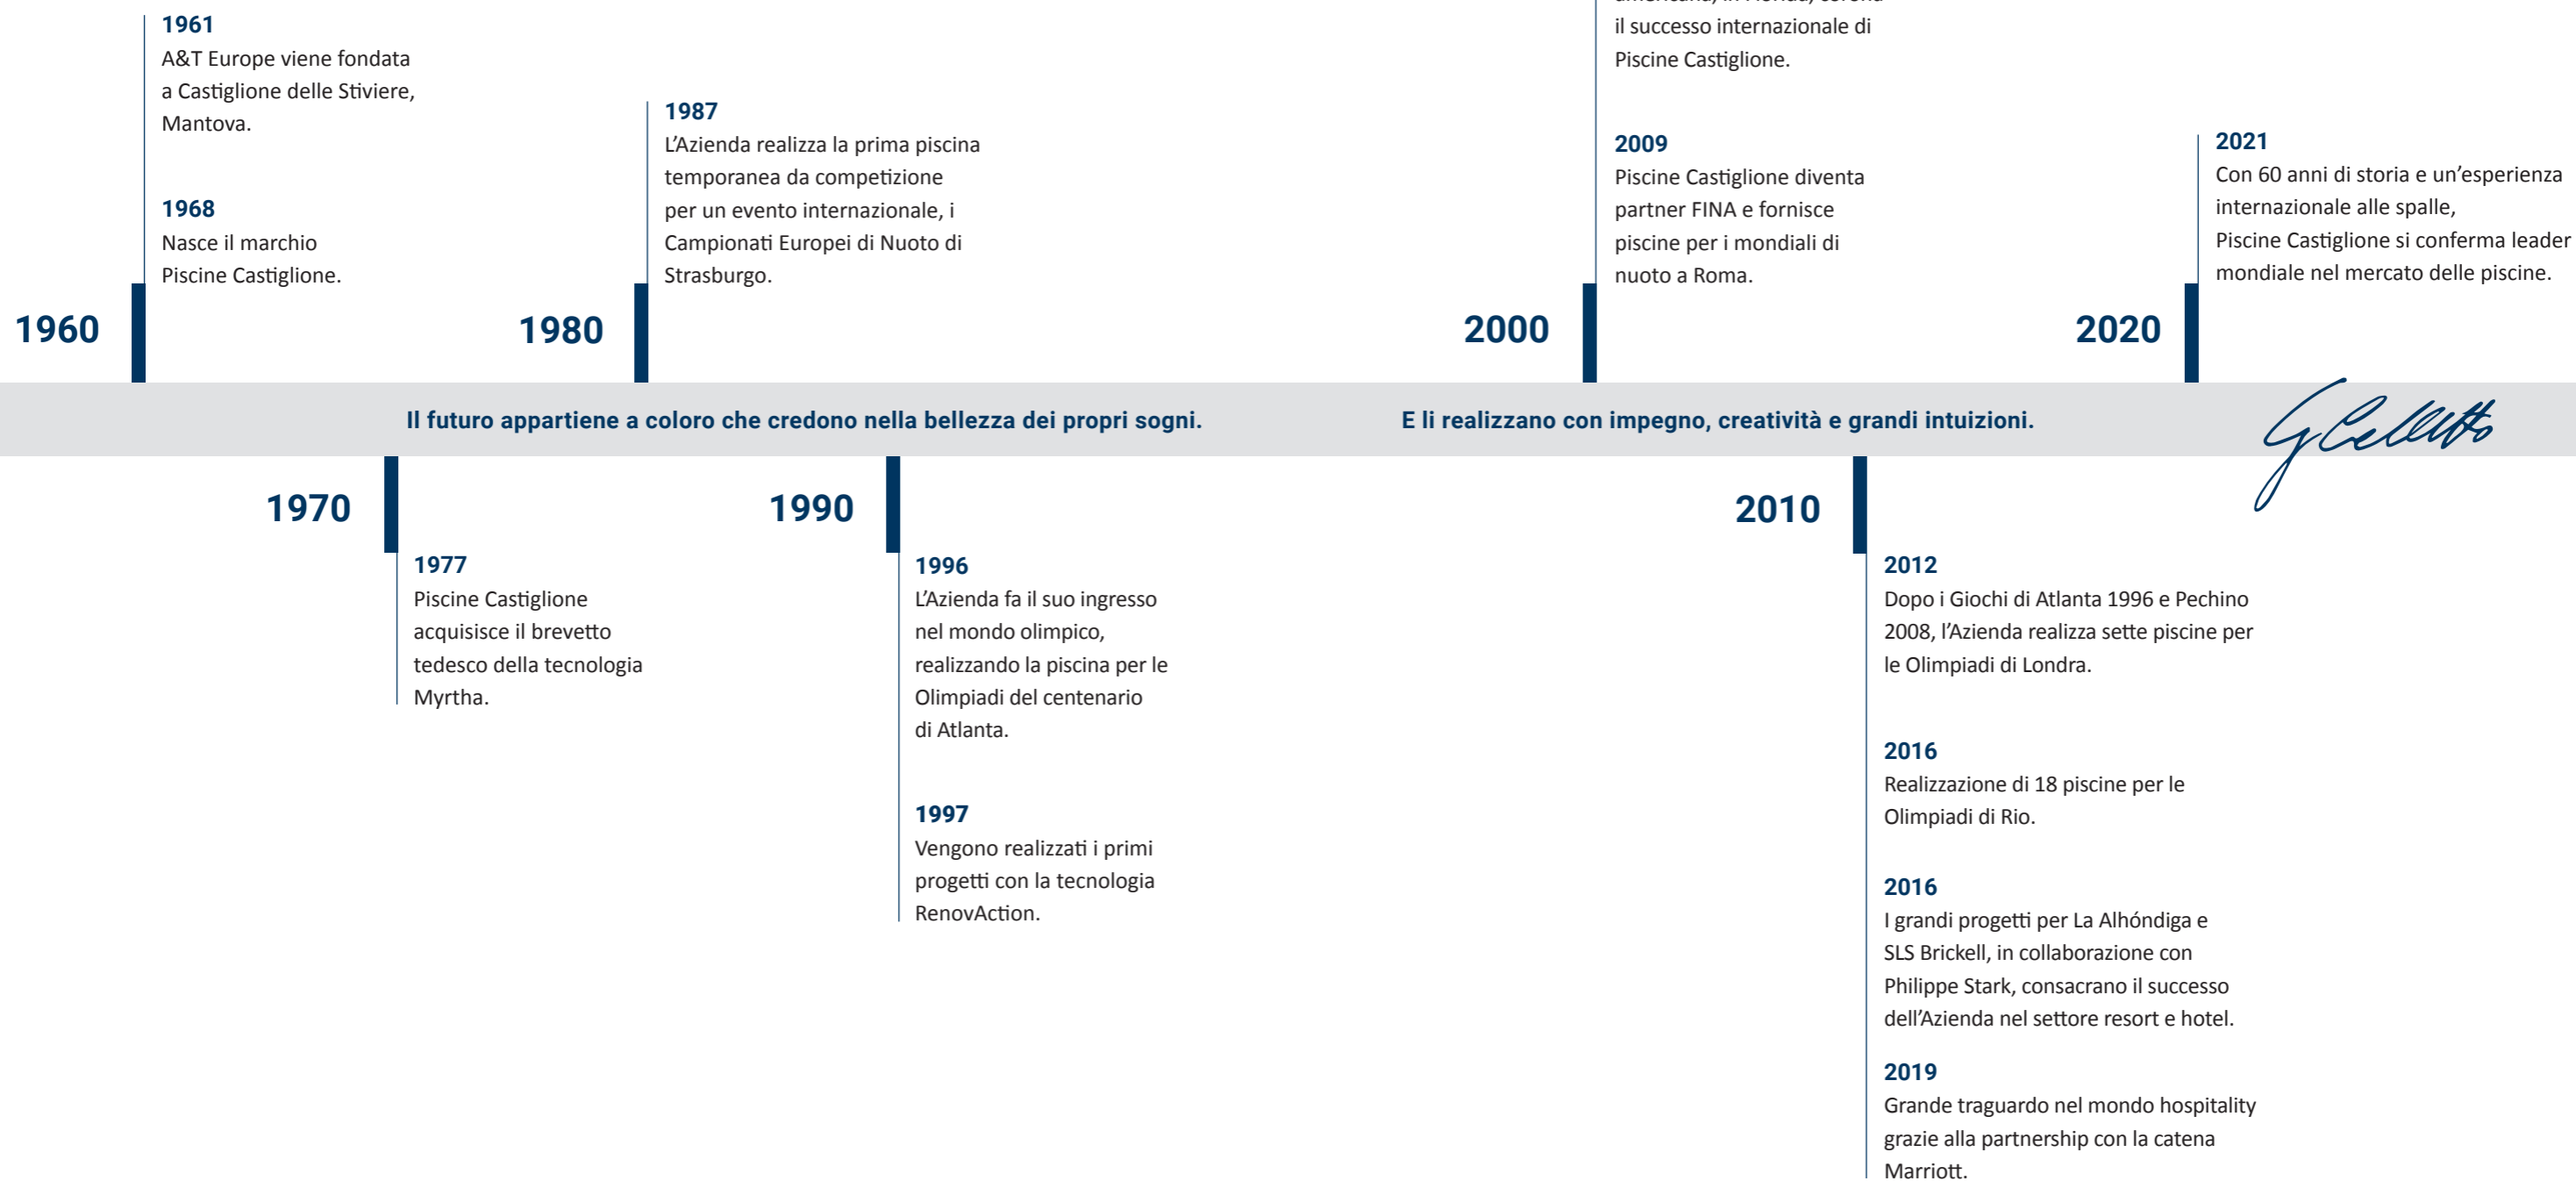

Piscine Castiglione

I nostri traguardi dal 1961