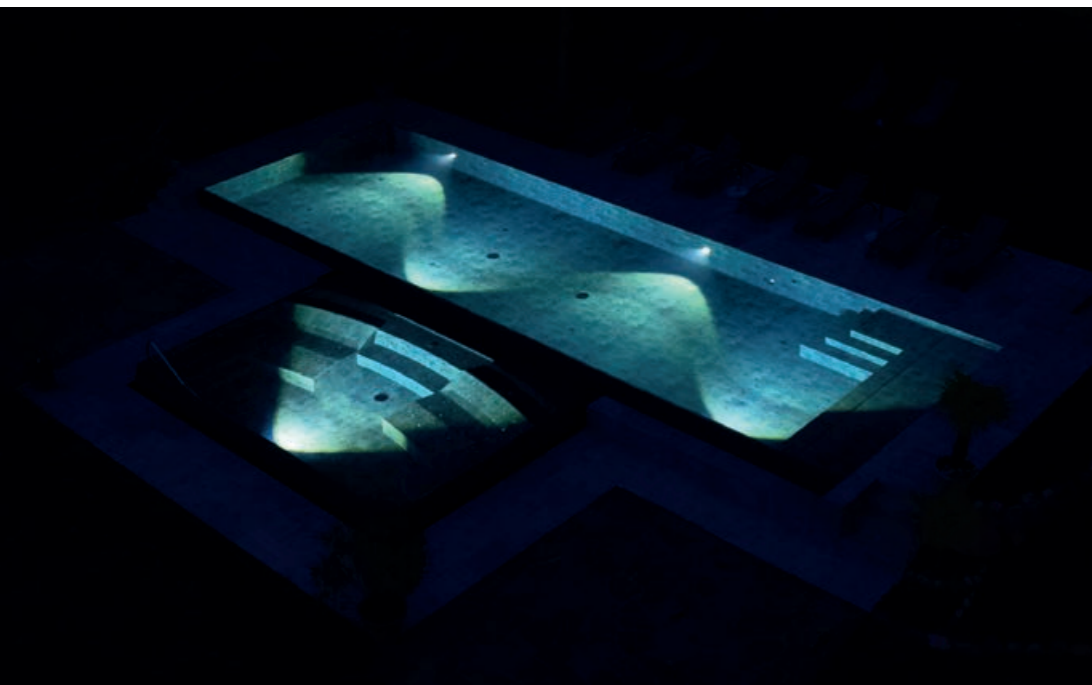

Fari LED

Bianchi o colorati, grazie alla tecnologia a diodi RGB, uniscono risparmio energetico e possibilità di modulare l'intensità e i colori della luce, per atmosfere sempre diverse.

Striscia LED

Un innovativo sistema a LED, inserito nel canale di sfioro, per creare suggestivi effetti di luce e colore sul perimetro della piscina.

Blade Light

Un faro dal design lineare ed elegante crea una "lama luminosa" all'interno della vasca. Integrabile con il sistema d'illuminazione RGB.