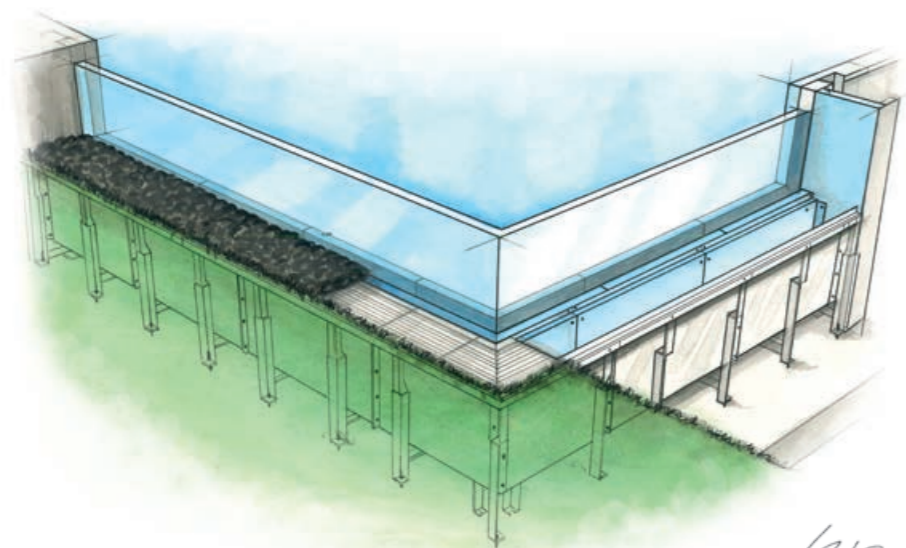

Bordo a sfioro con cascata Crystal

Crystal sposa in un'unica soluzione design e innovazione tecnologica. Realizzata in metacrilato, la parete con cascata Crystal è completamente trasparente e resistente allo scorrere del tempo. Un dettaglio di unicità, dal forte impatto scenico.

gpa