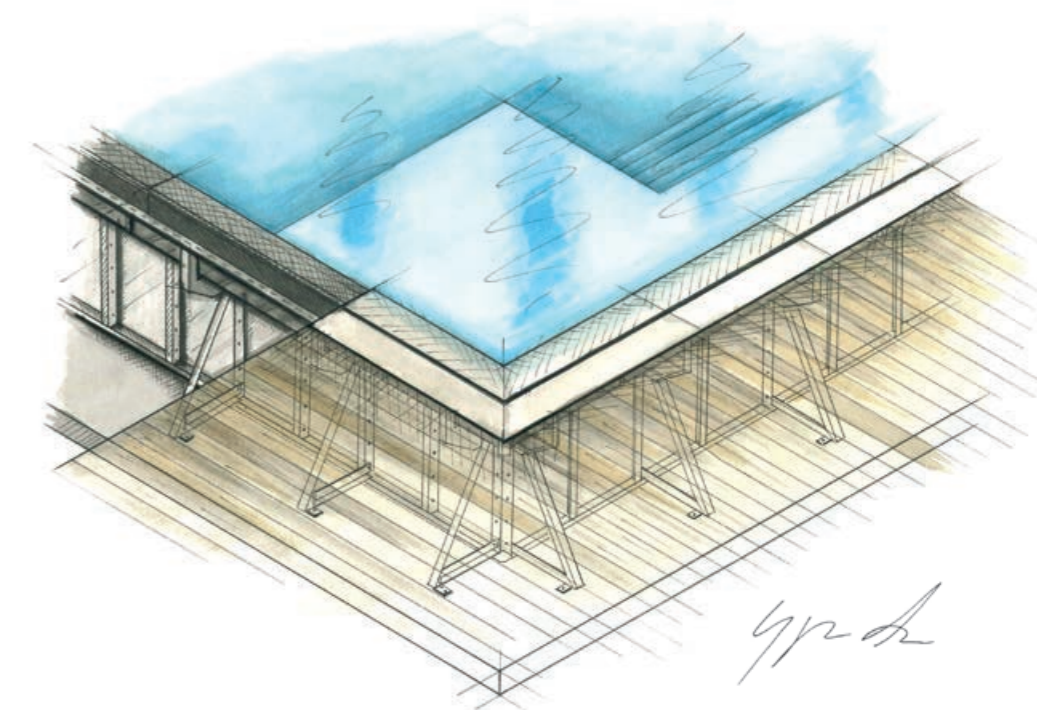

Vicenza
Residenza privata,
piscina a sfioro Trilogy con spiaggia