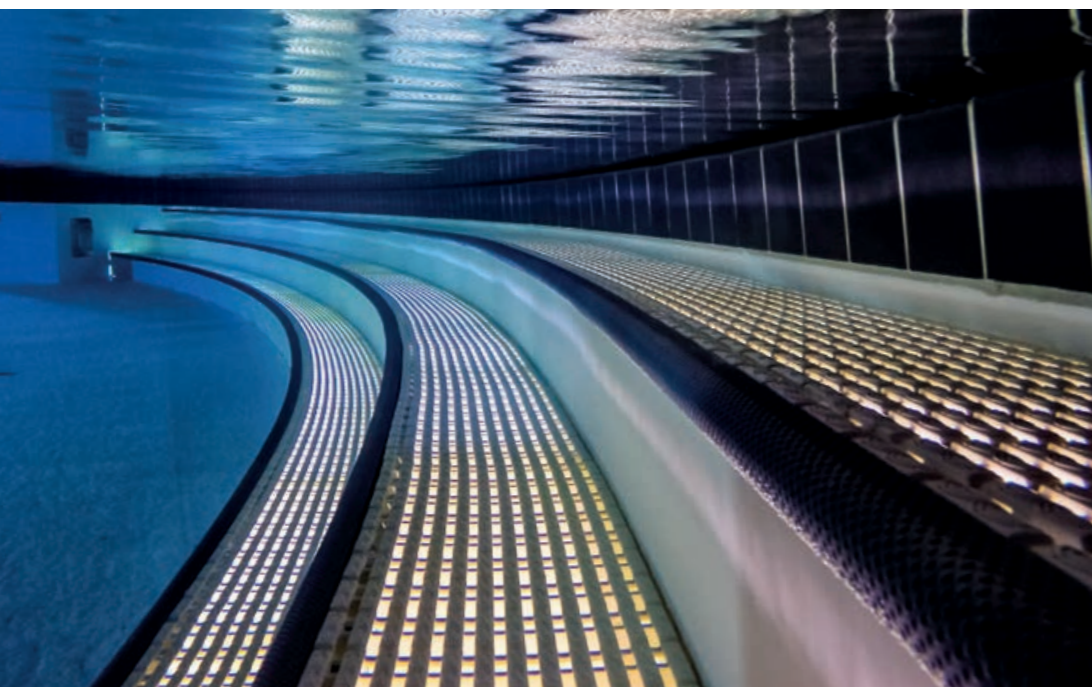

Spiaggette

È ormai diventato un must: un'area d'ingresso in acqua a profondità molto ridotta, costante o graduale e inclinata, pensata per simulare il bagnasciuga e regalarvi l'emozione di stare in riva al mare, oltre che un'area gioco indispensabile per i più piccoli.

Idromassaggi

Grazie a proprietà distensive ed energizzanti, l'idromassaggio trasforma la vostra piscina in un'oasi di relax. Per momenti di profondo rilassamento, e benessere psicofisico.

Scale idromassaggio

Funzionalità e comfort in un unico accessorio. Realizzate con componenti speciali in PVC o polipropilene, le scale idromassaggio evitano l'uso del calcestruzzo in piscina, e sono disponibili in un'ampia varietà di forme e di colori.

Air Lounges

Il lettino idromassaggio Air Lounge di Piscine Castiglione combina eleganza e comfort assoluto, utilizzando superfici ergonomiche in PVC, al di sotto delle quali un sistema di tubazioni genera il massaggio ad aria, attivabile a distanza.