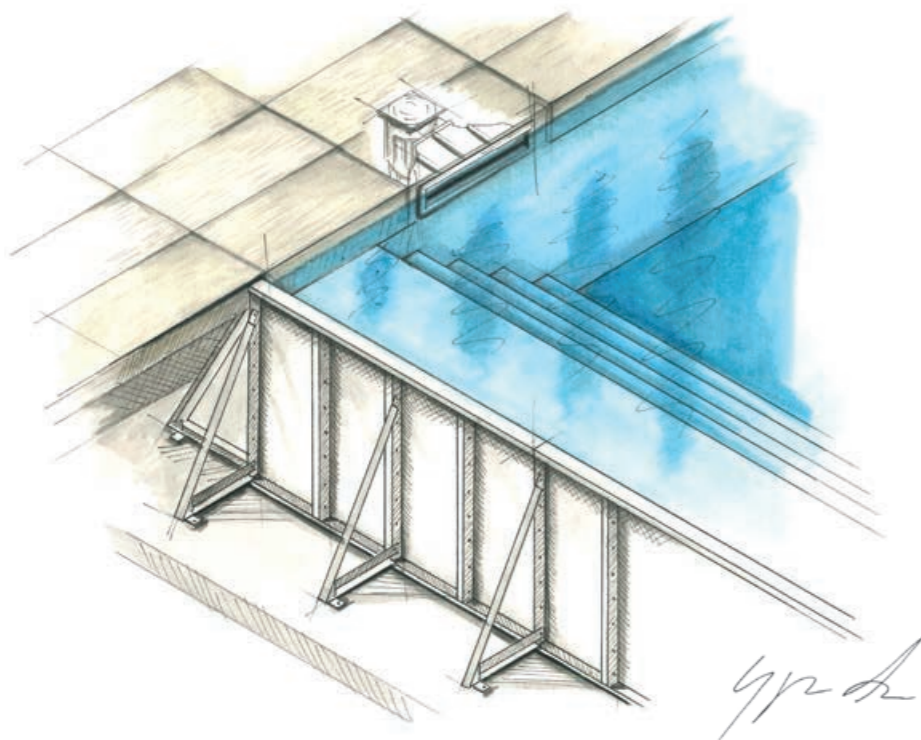

Skimmer

Nel tradizionale bordo con skimmer il livello dell'acqua è più basso rispetto alla pavimentazione. Gli skimmer raccolgono l'acqua e la convogliano nell'impianto di filtrazione, dove, depurata, viene reimpressa nella piscina. Un sistema che coniuga semplicità di funzionamento ed eleganza.