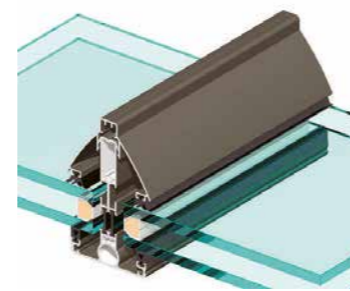

Caratteristiche Tecniche

DIAMANTE

Copertura costituita da travi con cartellina fermavetro ogivale visibile all'esterno della copertura. Soluzione architettonica che consente una messa in opera facilitata.

ZAFFIRO

Copertura costituita da profili tubolari, con trave visibile dall'interno e cartellina fermavetro piana esternamente.

Trave Diamante, con copertina piana all'interno ed ogivale all'esterno

Trave Zaffiro con profilo tubolare visibile all'interno e cartellina fermavetro piana all'esterno

A padiglione con raccordi a 150°

A padiglione "T" e a "L" con raccordi a 135° o 150°

IL PIACERE DELL'ESTERNO
CON IL CALORE DI CASA.

Domal Veranda è la migliore soluzione architettonica che ottimizza apporti luminosi, qualità estetica e creativa. Concepita come un'estensione della casa, la veranda diventa un nuovo locale con un beneficio immediato e una migliore qualità della vita. Conserva perfettamente il comfort indoor grazie alla combinazione di struttura e serramenti a taglio termico e vetrate, si presenta come la soluzione più giusta per ogni stagione.

Domal Veranda sfrutta al meglio l'apporto di luce naturale. Il design di una veranda Domal prevede dimensioni di profili ridotte e maggiore superficie vetrata, per una sensazione di libertà e di benessere che solo l'aria aperta regala, pur essendo protetti in casa.